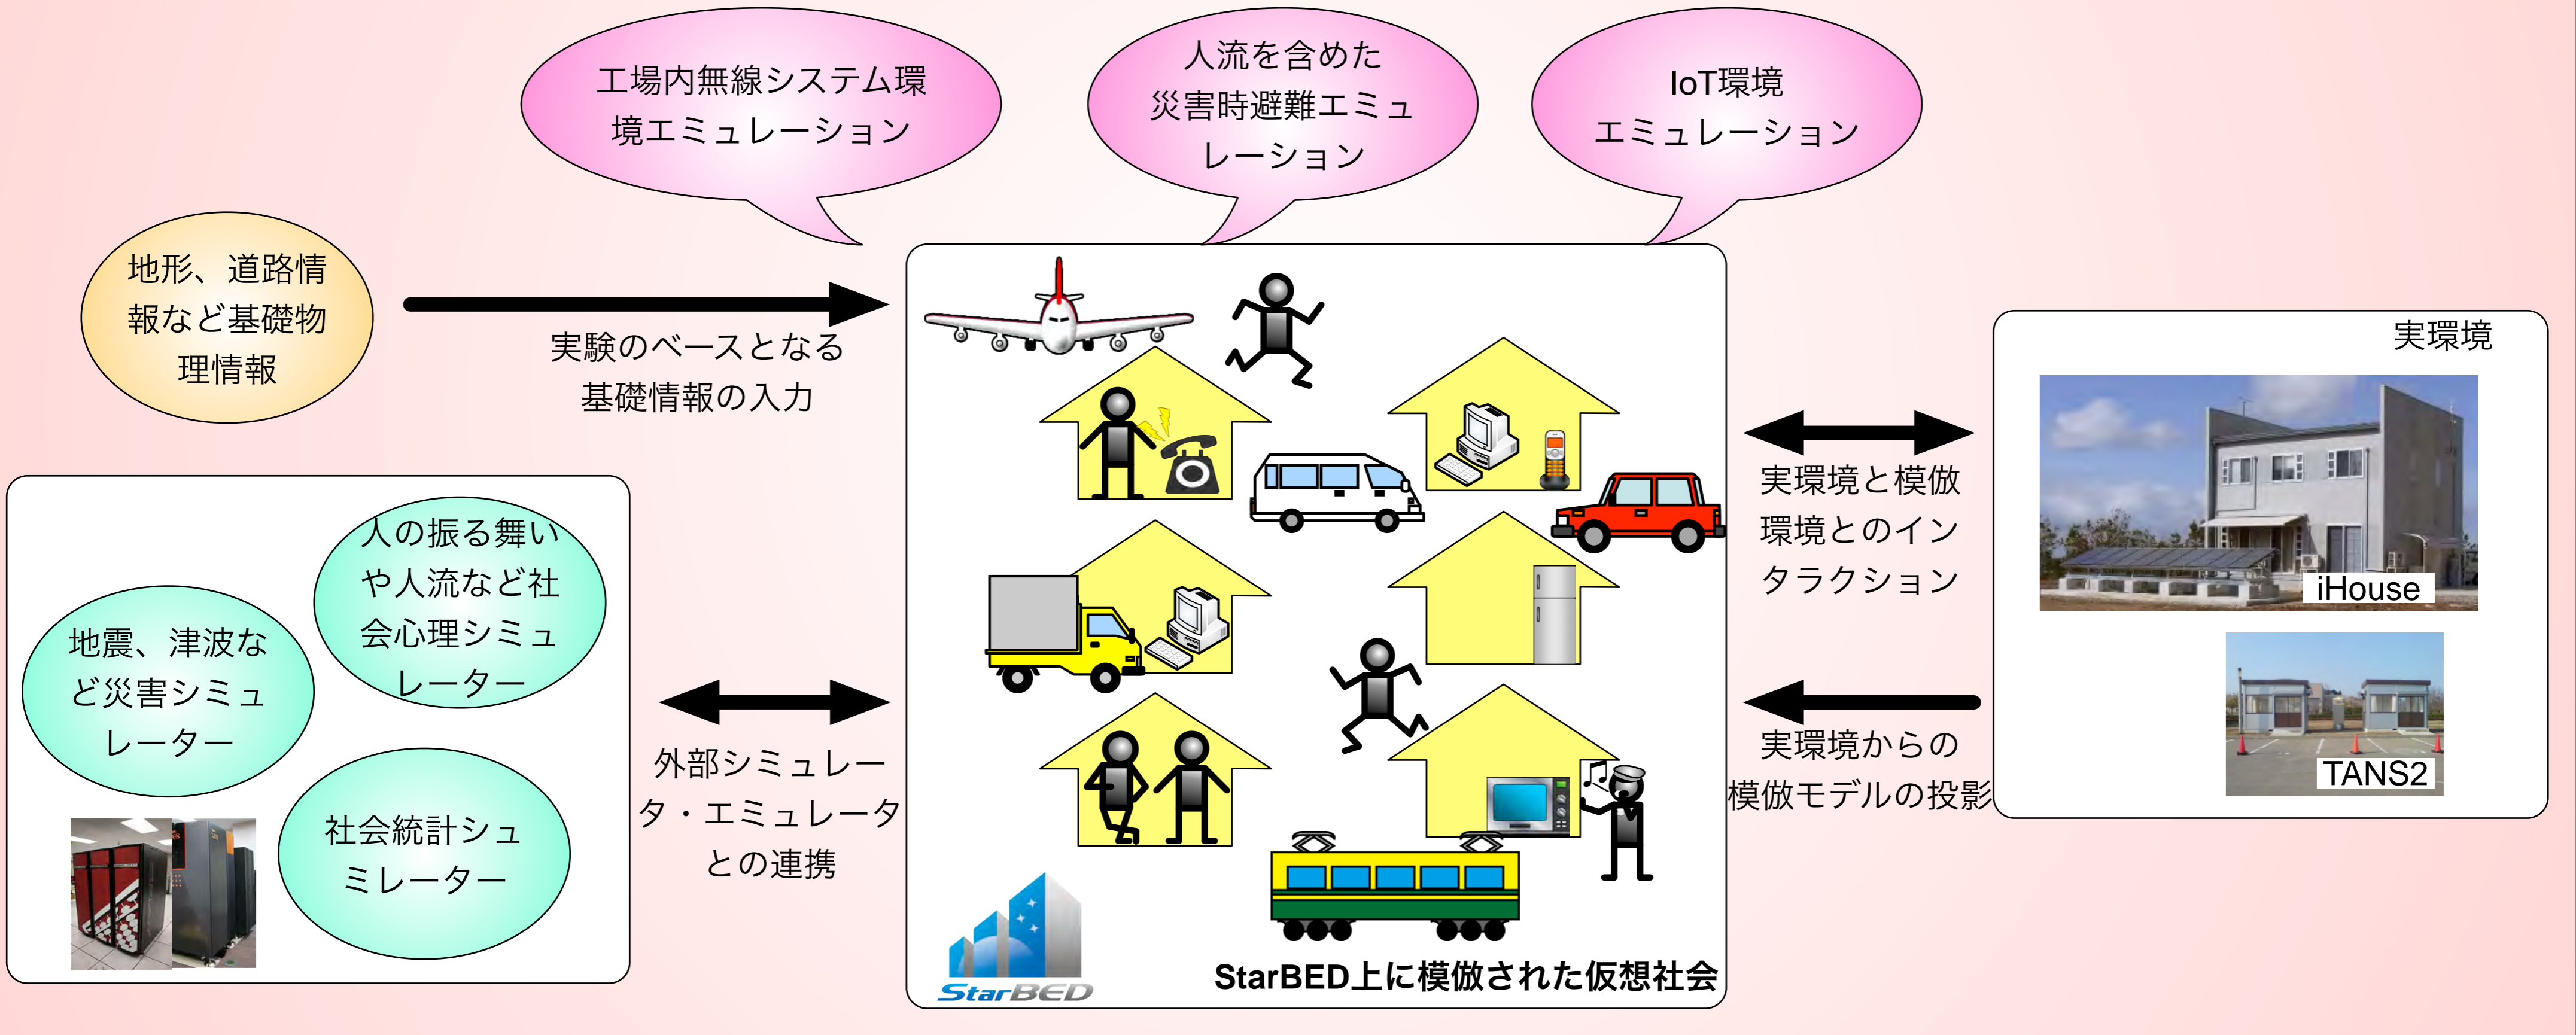

# StarBED Foresight

自分自身が実験に組み込まれた”リアル”な環境を実現する  
エミュレーション・シミュレーション環境の構築を目指して

## サイバー社会実験の実施基盤を構築

ICT技術に着目したエミュレーションから人の動きや物理現象、  
地理情報との相互干渉を考慮した実験環境を構築

## 「最新技術の検証基盤の提供」と「未来技術の検証基盤の研究開発」

\*あくまで個人の目標・夢でありNICTとしての公式の見解ではありません。