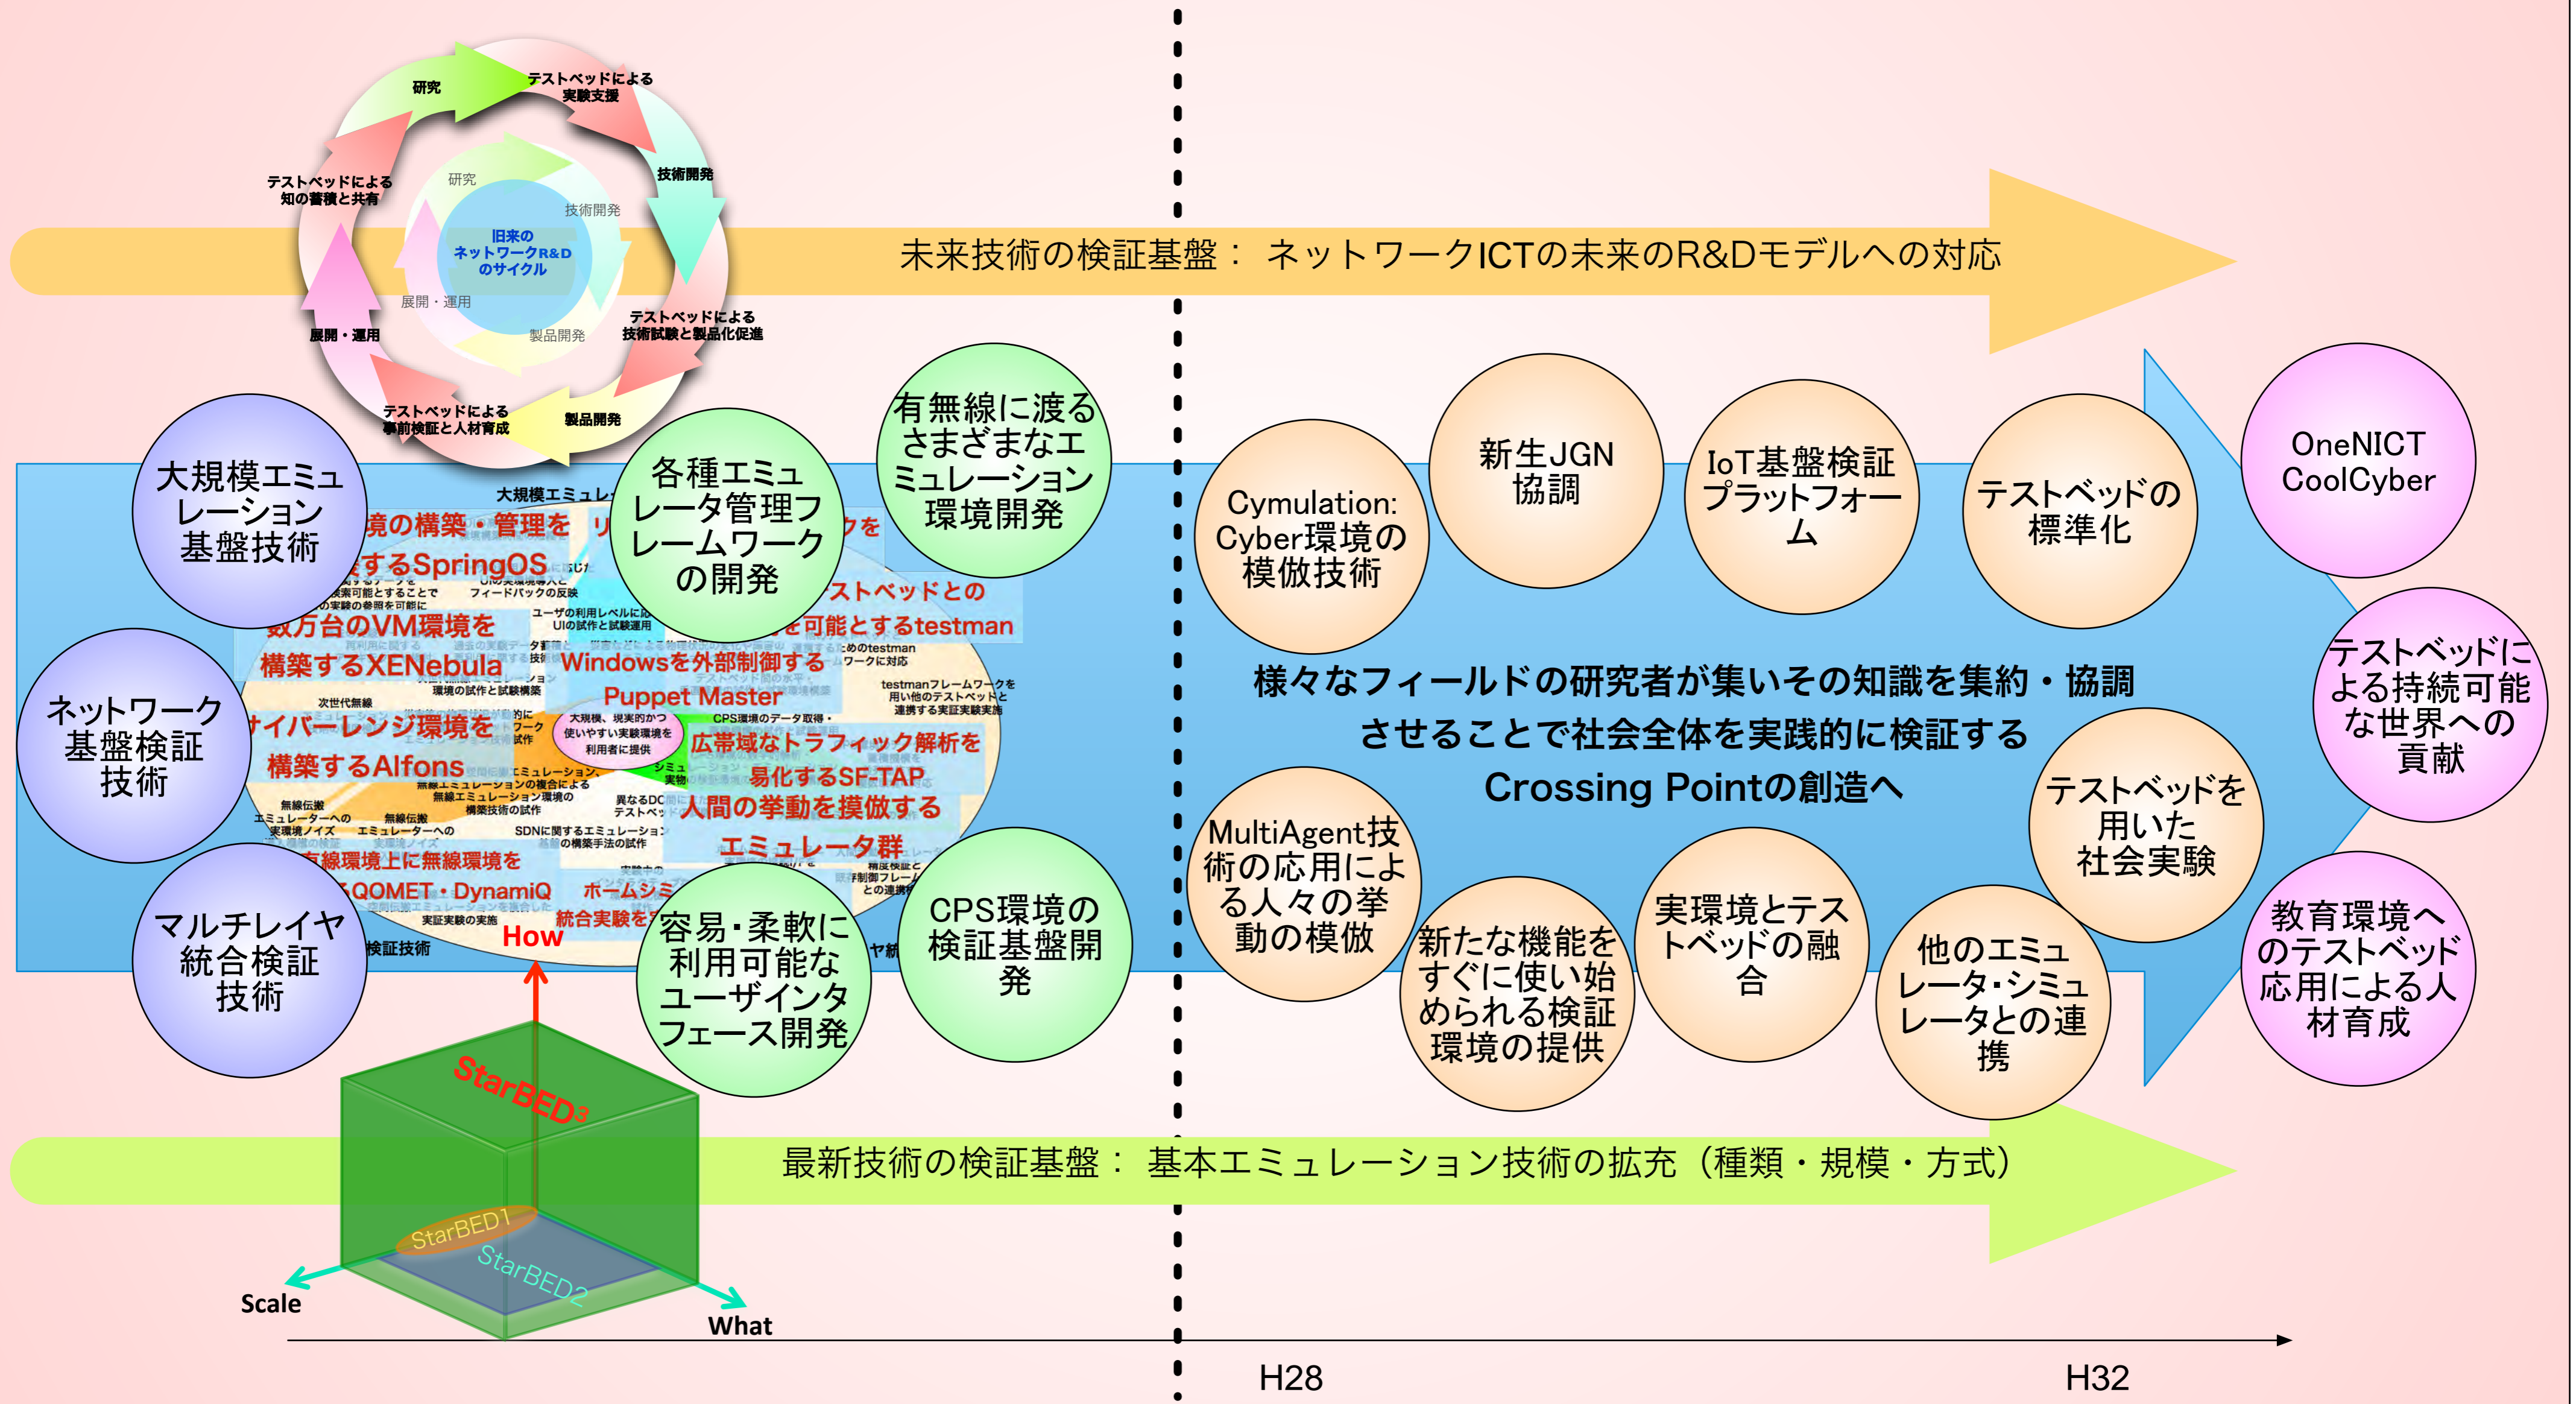

# StarBED Foresight

自分自身が実験に組み込まれた”リアル”な環境を実現する  
エミュレーション・シミュレーション環境の構築を目指して

## サイバー社会実験の実施基盤を構築

ICT技術に着目したエミュレーションから人の動きや物理現象、  
地理情報との相互干渉を考慮した実験環境を構築

## 「最新技術の検証基盤の提供」と「未来技術の検証基盤の研究開発」

\*あくまで個人の目標・夢でありNICTとしての公式の見解ではありません。