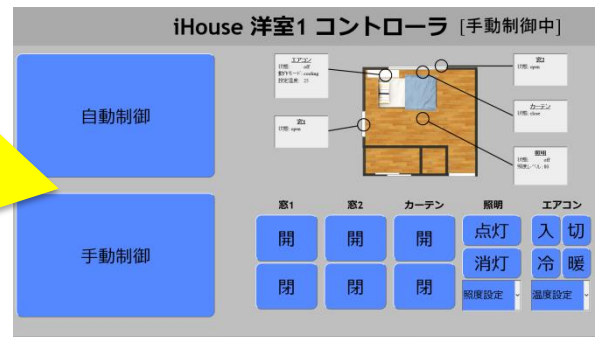

# インタラクティブなネットワーク検証

皆様が「今」実際に触れる実験環境をデモンストレーションしています。

タッチパネルによる  
コントローラ

車車間ネットワークに鉄塔や飛行機を追加して  
ストリーミング動画が配信されるように調整！

北陸にあるスマートハウスを  
遠隔コントロールして室内状況を快適に維持！

コントローラであなたが設置した各ノードが  
すぐに他のノードと通信を開始、動画を  
うまく受信ノードまで届けられるか？

窓やカーテン、エアコンを制御して、  
快適な環境を構築。  
もちろん照明の調整も！