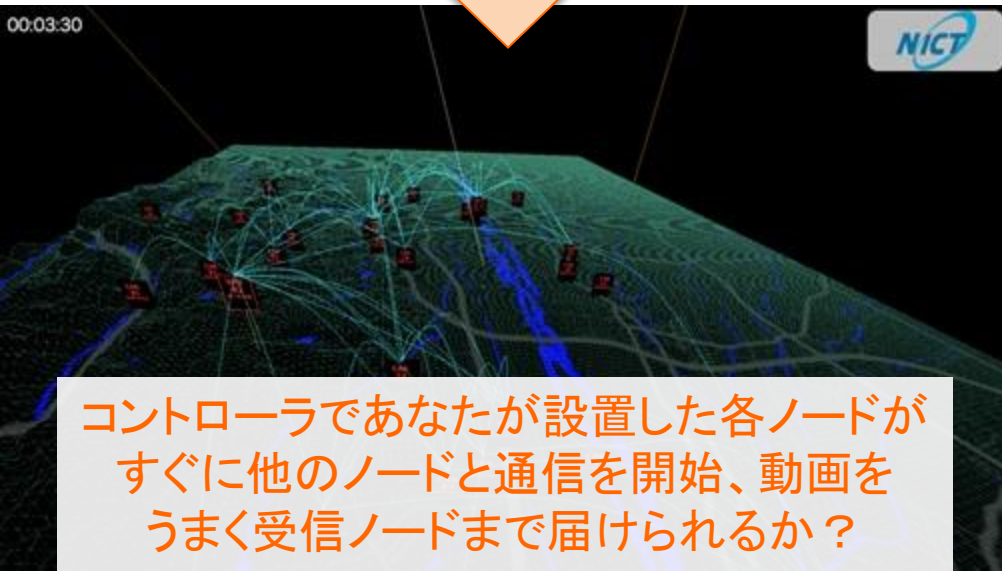

# インタラクティブなネットワーク検証

皆様が「今」実際に触れる実験環境をデモンストレーションしています。

タッチパネルによる  
コントローラ

車車間ネットワークに鉄塔や飛行機を追加して  
ストリーミング動画が配信されるように調整！

北陸にあるスマートハウスを  
遠隔コントロールして室内状況を快適に維持！

コントローラであなたが設置した各ノードが  
すぐに他のノードと通信を開始、動画を  
うまく受信ノードまで届けられるか？