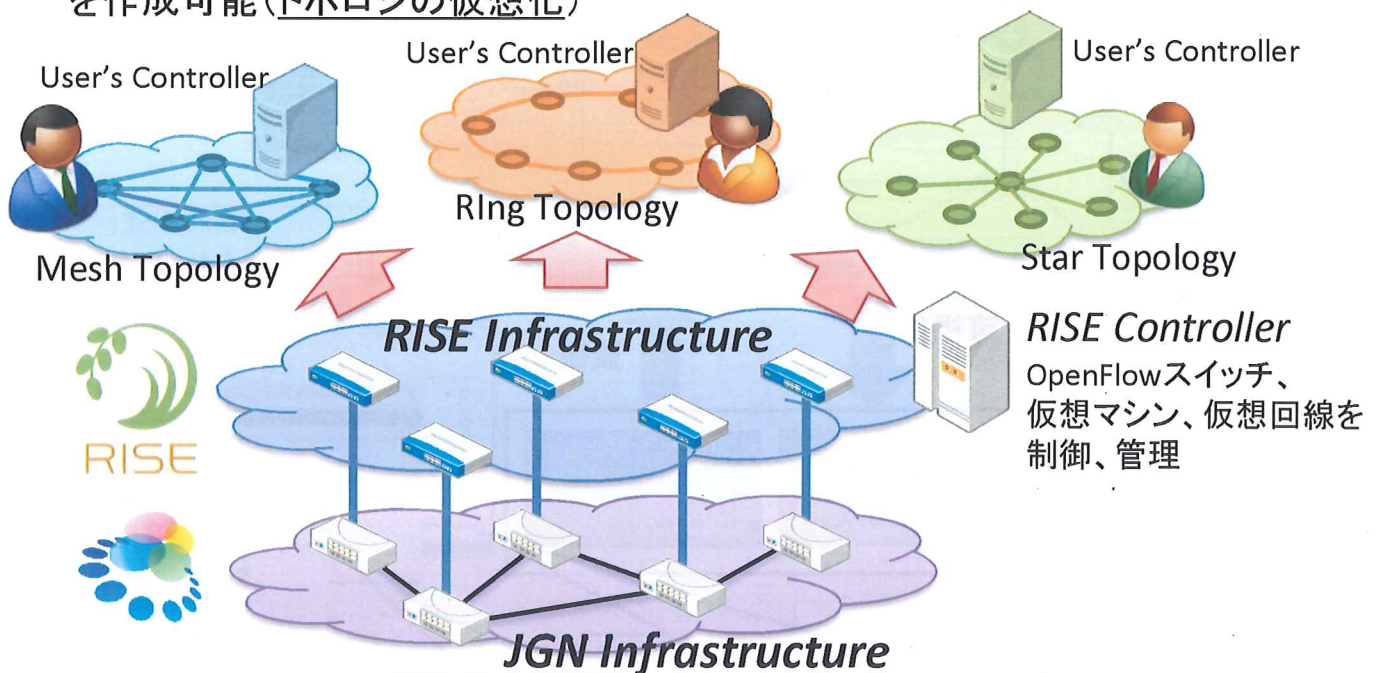

RISEとは

広域SDNテストベッド

RISE(Research Infrastructure for large-Scale network Experiments)

研究開発用途であれば無料で利用いただけます。

RISEサービス

- ・複数のユーザ(50ユーザ以上)同時に試験可能(マルチテナント化)
- ・インフラトポロジに非依存で、ユーザ所望のスライス構成(トポロジやVM配置)を作成可能(トポロジの仮想化)

RISE活用事例

ユーザビリティ・サービスクオリティの向上への取り組み