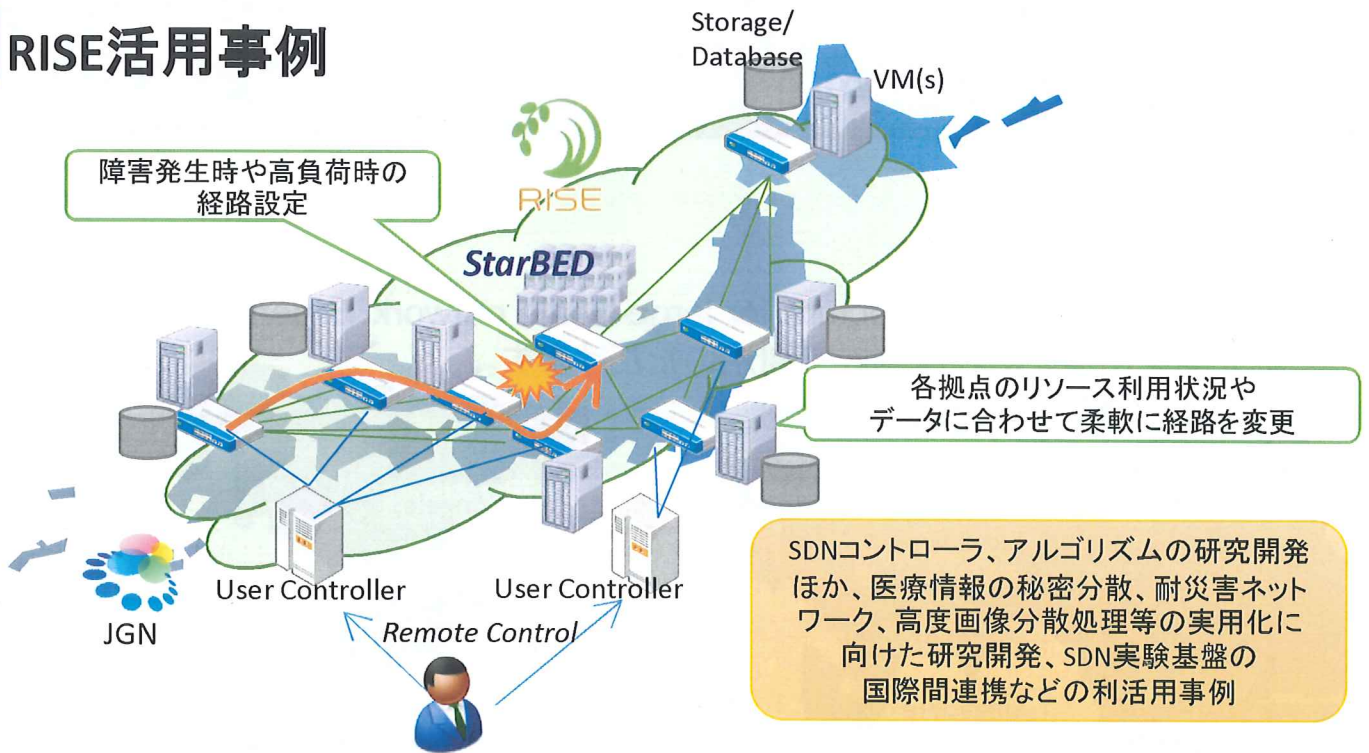

RISE活用事例

ユーザビリティ・サービスクオリティの向上への取り組み