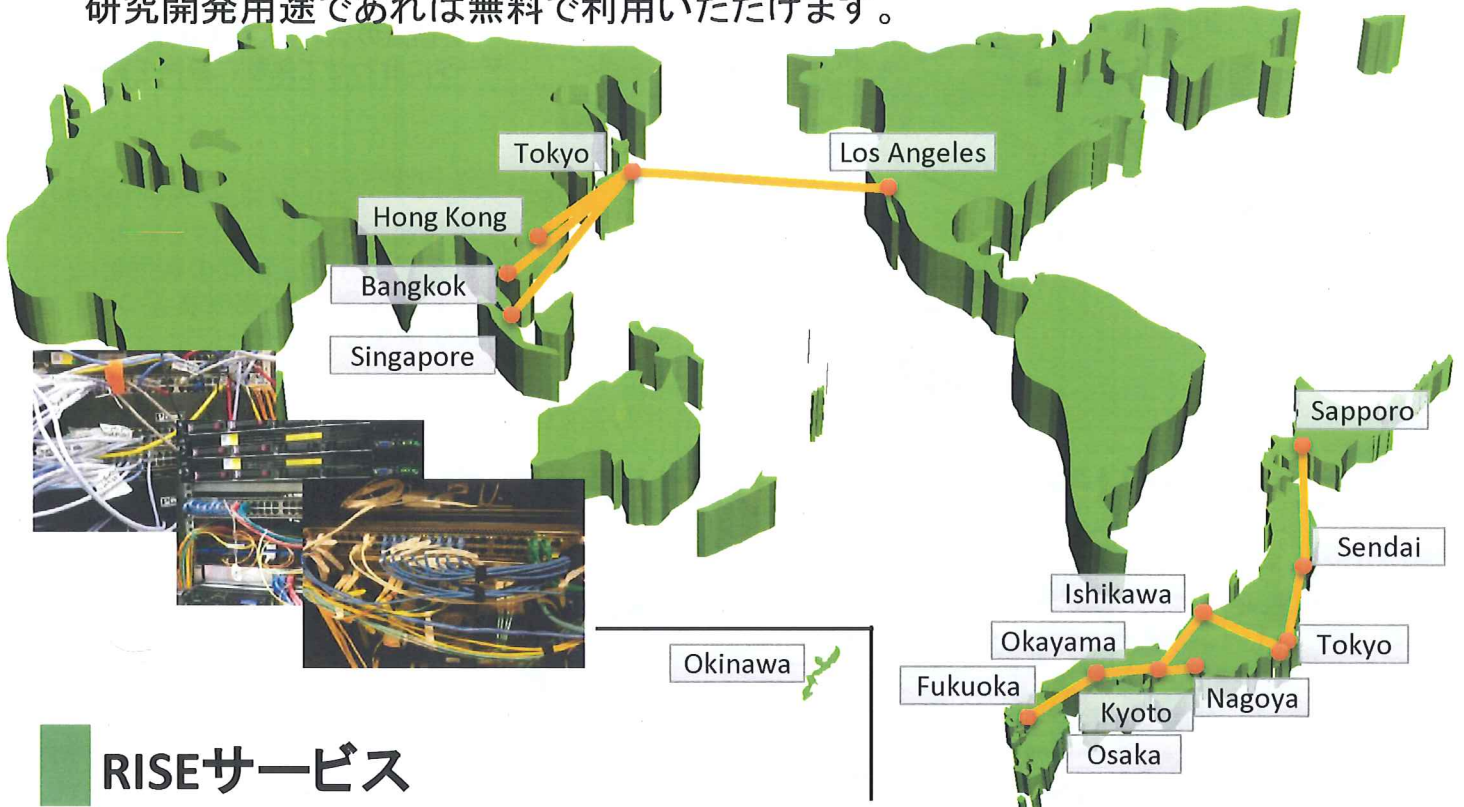

RISEとは

広域SDNテストベッド

RISE(Research Infrastructure for large-Scale network Experiments)

研究開発用途であれば無料で利用いただけます。

RISEサービス

- ・複数のユーザ(50ユーザ以上)同時に試験可能(マルチテナント化)
- ・インフラトポロジに非依存で、ユーザ所望のスライス構成(トポロジやVM配置)を作成可能(トポロジの仮想化)